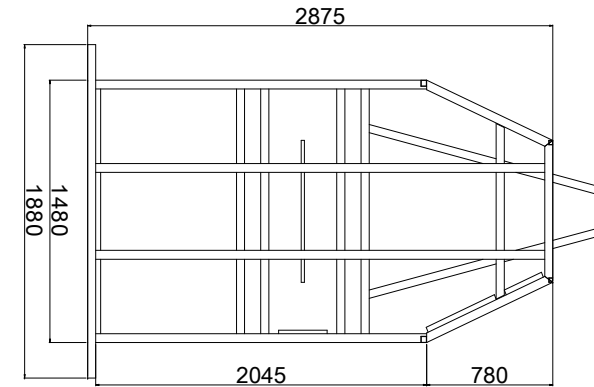

Remolques **Alzaga**

REMOLQUE TERNEROS CHAPA SOLDADA TECHO POLIESTER PLANCHA

	Longitud	Anchura	Altura
MEDIDAS INTERIORES	2810	1400	1800
MEDIDAS EXTERIORES	3700	1480	2280
P.M.A.	750 Kg / o hasta 1300Kg		

Remolques **Alzaga**

REMOLQUE TERNEROS CHAPA SOLDADA TECHO POLIESTER PLANCHA

⇒ Amplia puerta delantera con doble apertura lateral y en rampa.

⇒ Trasera con cierre falleba y rampa escamoteable.
⇒ Suelo tablero finlandes de 18mm.
⇒ Tandem de 1300 Kg.
⇒ Rueda 175/70R13 (5 unds)