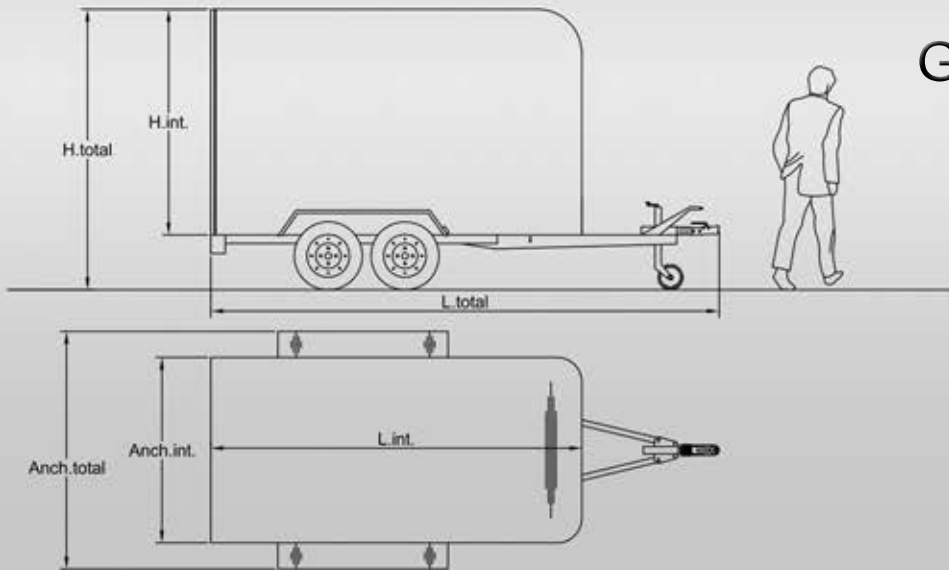

Trasera de doble hoja.
2 portes Ar.
2 Rear doors.

Trasera apertura hacia arriba.
Porte relevable asistée de vérins a gaz.
Lifting door assisted by gas struts.

Puerta peatonal.
Porte latérale.
Side door.

Puerta feria.
Hayon latéral.
Lateral gate.

Rampas en aluminio.
Rampes en aluminium.
Aluminium ramps.

GP MODEL

Modelo	Largo Total L.total	Largo interior L.int.	H.int.		H.total		Ancho interior Anch.int.	Ancho Total Anch.total	Ruedas	Eje Kg.	M.T.M.A
			Bajo	Alto	Bajo	Alto					
GP24.1	3480	2450	1420	1740	1985	2280	1440	1920	175/70R13	1x1000	750-900
GP27.1	3760	2730	1420	1740	1985	2280	1440	1920	175/70R13	1x1000	750-900
GP30.1	3950	2960	1420	1740	1985	2280	1440	1920	175/70R13	1x1000	750-900
GP32.1	4180	3190	1420	1740	1985	2280	1440	1920	175/70R13	1x1000	750-900
GP24.2	3480	2450	1420	1740	1985	2280	1440	1920	175/70R13	2x750	750-900
GP27.2	3760	2730	1420	1740	1985	2280	1440	1920	175/70R13	2x750	750-900
GP30.2	3950	2960	1420	1740	1985	2280	1440	1920	175/70R13	2x750	750-900
GP32.2	4180	3190	1420	1740	1985	2280	1440	1920	175/70R13	2x750	750-900

GV MODEL

Modelo	Largo Total L.total	Largo interior L.int.	H.int.		H.total		Ancho interior Anch.int.	Ancho Total Anch.total	Ruedas	Eje Kg.	M.T.M.A
			Bajo	Alto	Bajo	Alto					
GV32.1	4200	2940	1715	1915	2300	2500	1740	2260	185R14C	1x1300	900-1300
GV33.1	3990	2710	1715	1915	2300	2500	1740	2260	185R14C	1x1300	900-1300
GV32.2	4200	2940	1715	1915	2300	2500	1740	2260	185/70R13	2x1000	900-1500
GV33.2	3990	2710	1715	1915	2300	2500	1740	2260	185/70R13	2x1000	900-1500
GV40.2 2000	5215	3970	1715	1915	2300	2500	1740	2260	185/70R13	2X1000	1500-2000
GV40.2 2500	5215	3970	1715	1915	2300	2500	1740	2260	195/50R13	2X1300	1500-2500