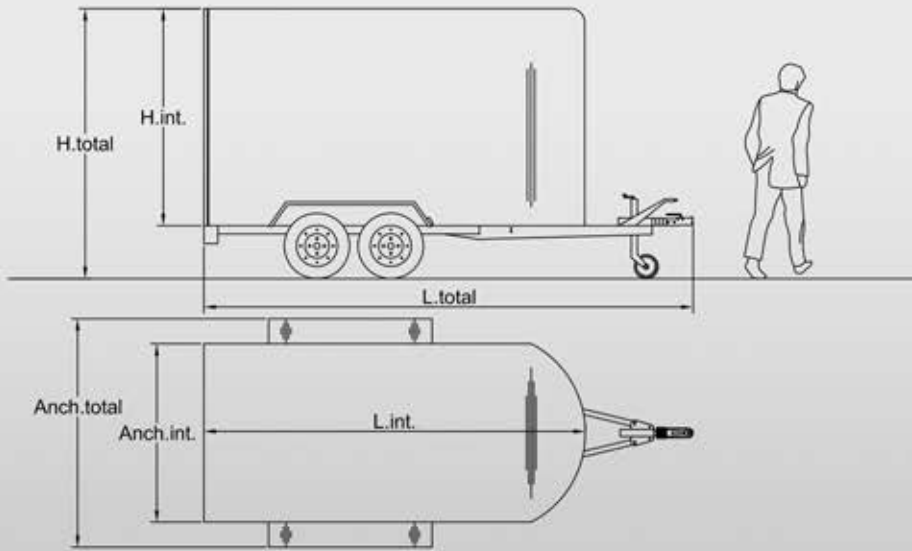

Trasera de doble hoja.
2 portes Ar.
2 Rear doors.

Trasera apertura hacia arriba.
Porte relevable asistée de vérins a gaz.
Lifting door assisted by gas struts.

Puerta peatonal.
Porte latérale.
Side door.

Puerta feria.
Hayon latéral.
Lateral gate.

Rampas en aluminio.
Rampes en aluminium.
Aluminium ramps.

GP MODEL

Modelo	Largo Total L.total	Largo interior L.int.	H.int.		H.total		Ancho interior Anch.int.	Ancho Total Anch.total	Ruedas	Eje Kg.	M.T.M.A
			Bajo	Alto	Bajo	Alto					
GP24.1	3480	2450	1420	1740	1985	2280	1440	1920	175/70R13	1x1000	750-900
GP27.1	3760	2730	1420	1740	1985	2280	1440	1920	175/70R13	1x1000	750-900
GP30.1	3950	2960	1420	1740	1985	2280	1440	1920	175/70R13	1x1000	750-900
GP32.1	4180	3190	1420	1740	1985	2280	1440	1920	175/70R13	1x1000	750-900
GP24.2	3480	2450	1420	1740	1985	2280	1440	1920	175/70R13	2x750	750-900
GP27.2	3760	2730	1420	1740	1985	2280	1440	1920	175/70R13	2x750	750-900
GP30.2	3950	2960	1420	1740	1985	2280	1440	1920	175/70R13	2x750	750-900
GP32.2	4180	3190	1420	1740	1985	2280	1440	1920	175/70R13	2x750	750-900

GV MODEL

Modelo	Largo Total L.total	Largo interior L.int.	H.int.		H.total		Ancho interior Anch.int.	Ancho Total Anch.total	Ruedas	Eje Kg.	M.T.M.A
			Bajo	Alto	Bajo	Alto					
GV32.1	4200	2940	1715	1915	2300	2500	1740	2260	185R14C	1x1300	900-1300
GV33.1	3990	2710	1715	1915	2300	2500	1740	2260	185R14C	1x1300	900-1300
GV32.2	4200	2940	1715	1915	2300	2500	1740	2260	185/70R13	2x1000	900-1500
GV33.2	3990	2710	1715	1915	2300	2500	1740	2260	185/70R13	2x1000	900-1500
GV40.2 2000	5215	3970	1715	1915	2300	2500	1740	2260	185/70R13	2X1000	1500-2000
GV40.2 2500	5215	3970	1715	1915	2300	2500	1740	2260	195/50R13	2X1300	1500-2500