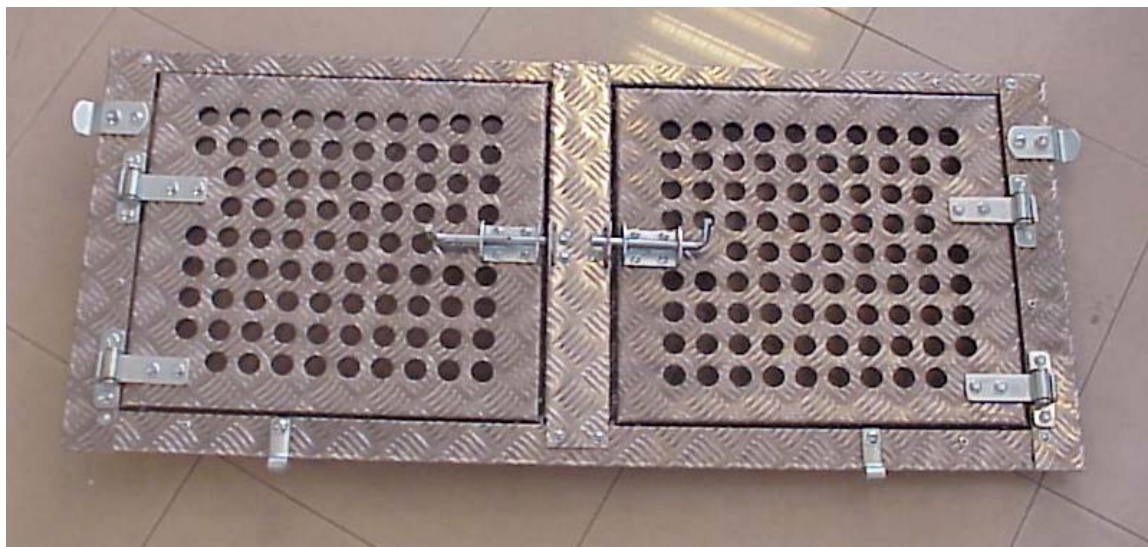

PUERTAS ESTANDAR DE PERROS	
Medida (largoxancho)	Modelo de remolque
840x450	IMPACTO
1000x450	A-1 / ECO
1100x450	I-140 / ECO
1200x450	I-160 / ECO

***NOTA: LAS PUERTAS DE PERROS NO INCLUYEN LOS CIERRES NI LAS BISAGRAS DE UNIÓN CON EL RESTO DE LA CAJA.**

PUERTA PORTON Y PUERTA PERROS	
Medida (largoxancho)	Modelo de remolque
840X450	IMPACTO
1000X450	A-1 / ECO
1100X450	I-140 / ECO
1200X450	I-160 / ECO

PUERTAS ESPECIAL DE PERROS	
Medida (largoxancho)	Modelo de remolque
1000X450	A-1 / ECO
1100X450	I-140 / ECO
1200X450	I-160 / ECO