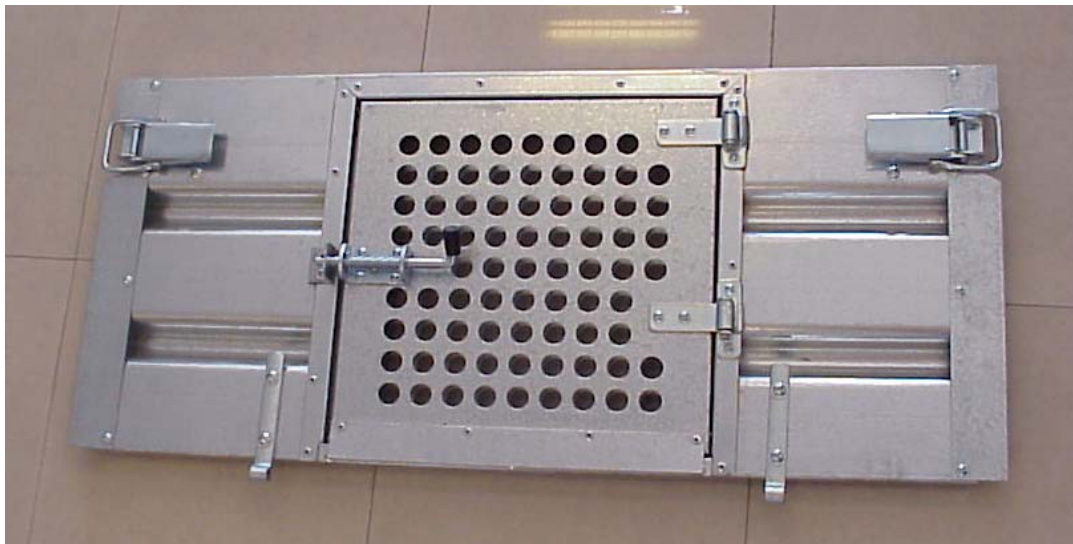

PUERTAS ESTANDAR DE PERROS	
Medida (largoxancho)	Modelo de remolque
840x450	IMPACTO
1000x450	A-1 / ECO
1100x450	I-140 / ECO
1200x450	I-160 / ECO

***NOTA: LAS PUERTAS DE PERROS NO INCLUYEN LOS CIERRES NI LAS BISAGRAS DE UNIÓN CON EL RESTO DE LA CAJA.**

PUERTA PORTON Y PUERTA PERROS	
Medida (largoxancho)	Modelo de remolque
840X450	IMPACTO
1000X450	A-1 / ECO
1100X450	I-140 / ECO
1200X450	I-160 / ECO

PUERTAS ESPECIAL DE PERROS	
Medida (largoxancho)	Modelo de remolque
1000X450	A-1 / ECO
1100X450	I-140 / ECO
1200X450	I-160 / ECO