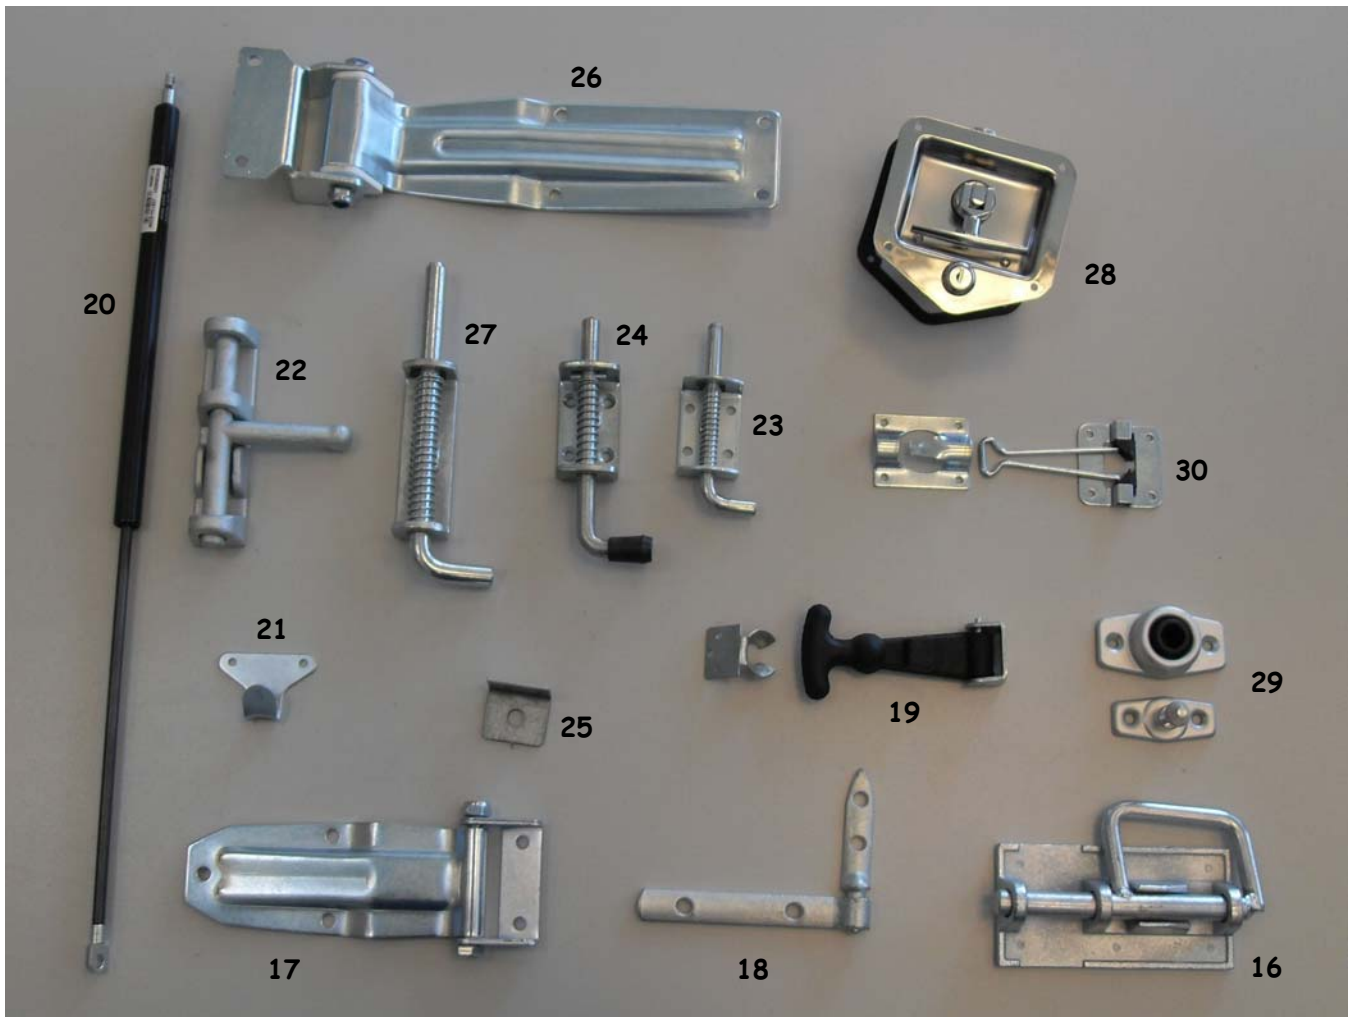

NUMERO	REFERENCIA	DESCRIPCION
1	C004	Cierre de palanca con ña
2	C010	Cierre de falleba con llave tubo 3/4
3	C005	Cierre palanca con candado
4	C033	Cierre tipo pesca
5	C026	Cierre chapa graduable con anilla y pasador con ña basculante de lanza
6	C031	Cierre palanca pequeño con llave
7	B005	Bisagra en L
8	B002	Bisagra plana 29 Bis
9	B015	Bisagra LM fija
10	ACC0135	Anilla para amarre de carga sencilla
11	ACC0044	Anilla empotrada amarre de carga
12	ACC0216	Anilla amarre carga 2 piezas
13	B017	Bisagra lateral plana
14	B008	Bisagra macho nº 52
15	ACC0075	Soporte porta matriculas (juego)

NUMERO	REFERENCIA	DESCRIPCION
16	C018	Cerrojo forjado con base
17	B006	Bisagra pala mediana
18	B009	Bisagra Hydrometal macho / hembra
19	C016	Sujetacapot goma negro completo
20	ACC0002	Amortiguador SIN COLOCAR
21	C017	Gancho de toldo
22	C020	Cerrojo forjado pequeño
23	C013	Cierre ganadero pequeño
24	C001	Cierre ganadero nº 46 Bis
25	C008	Pestaña cierre nº 46 Bis / ganadero pequeño
26	B001	Bisagra libro zincada soporte escuadra (caballos)
27	C028	Cierre ganadero de muelle grande (caballos)
28	C029	Cierre falleba inox capotas
29	C032	Retenedor puerta goma completo (pomier)
30	C006	Retenedor puerta abatible completo