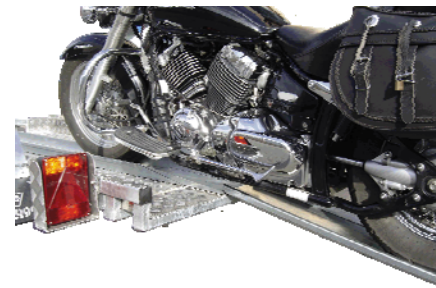

# Remolques **Alzaga** **REMOLQUE MOTOS RM1 PLUS**

- ⇒ Diseñado para grandes motos, hasta 2600 mm de longitud.
- ⇒ Eje de 750 Kg S/F o 750 Kg C/F
- ⇒ Rueda 175/70R13 ( 3 unds)
- ⇒ Galvanizado
- ⇒ Suelo de aluminio
- ⇒ Guía desmontable
- ⇒ El mas bajo del mercado.