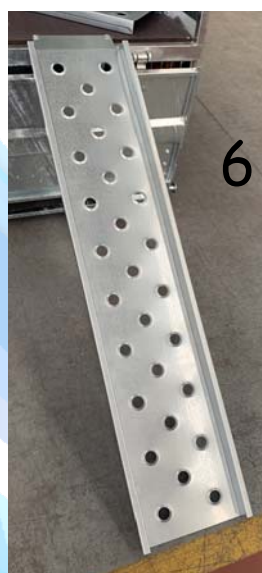

| Número | Descripción | Medida (largoxancho) |
|--------|---------------------------------------|----------------------|
| 1 | Guía remolque de motos | 2000x200 |
| 2 | Guía remolque de tres motos (central) | 2150x200 |
| 3 | Guía de motos abatible | 2150x200 |
| 4 | Rampa remolque motos | 1450x200 |
| 5 | Rampa chapa abocardada | 2000x300 |
| 6 | Rampa chapa abocardada quad | 1450x300 |
| | Incremento rampas escamoteables | unidad |

Nota: Podemos fabricar rampas y guías a medida consulte precios y medidas.