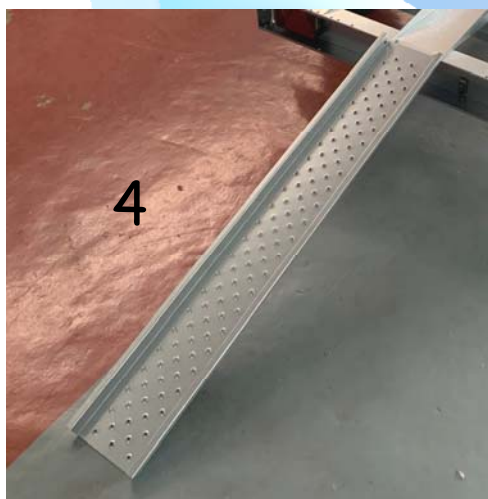

| Número | Descripción | Medida (largoxancho) |
|--------|---------------------------------------|----------------------|
| 1 | Guía remolque de motos | 2000x200 |
| 2 | Guía remolque de tres motos (central) | 2150x200 |
| 3 | Guía de motos abatible | 2150x200 |
| 4 | Rampa remolque motos | 1450x200 |
| 5 | Rampa chapa abocardada | 2000x300 |
| 6 | Rampa chapa abocardada quad | 1450x300 |
| | Incremento rampas escamoteables | unidad |

Nota: Podemos fabricar rampas y guías a medida consulte precios y medidas.