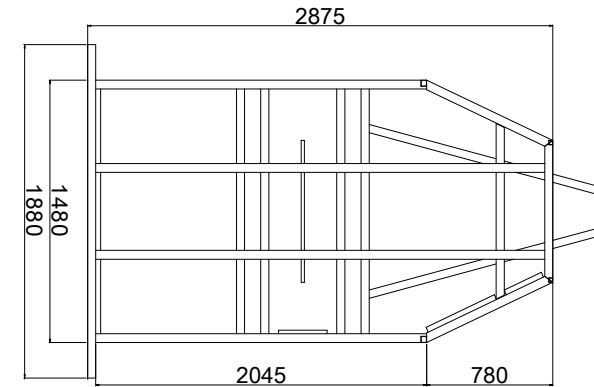

## **REMOLQUE TERNEROS CHAPA SOLDADA TECHO POLIESTER PLANCHA**

	Longitud	Anchura	Altura
<b>MEDIDAS INTERIORES</b>	2810	1400	1800
<b>MEDIDAS EXTERIORES</b>	3700	1480	2280
<b>P.M.A.</b>	750 Kg / o hasta 1300Kg		