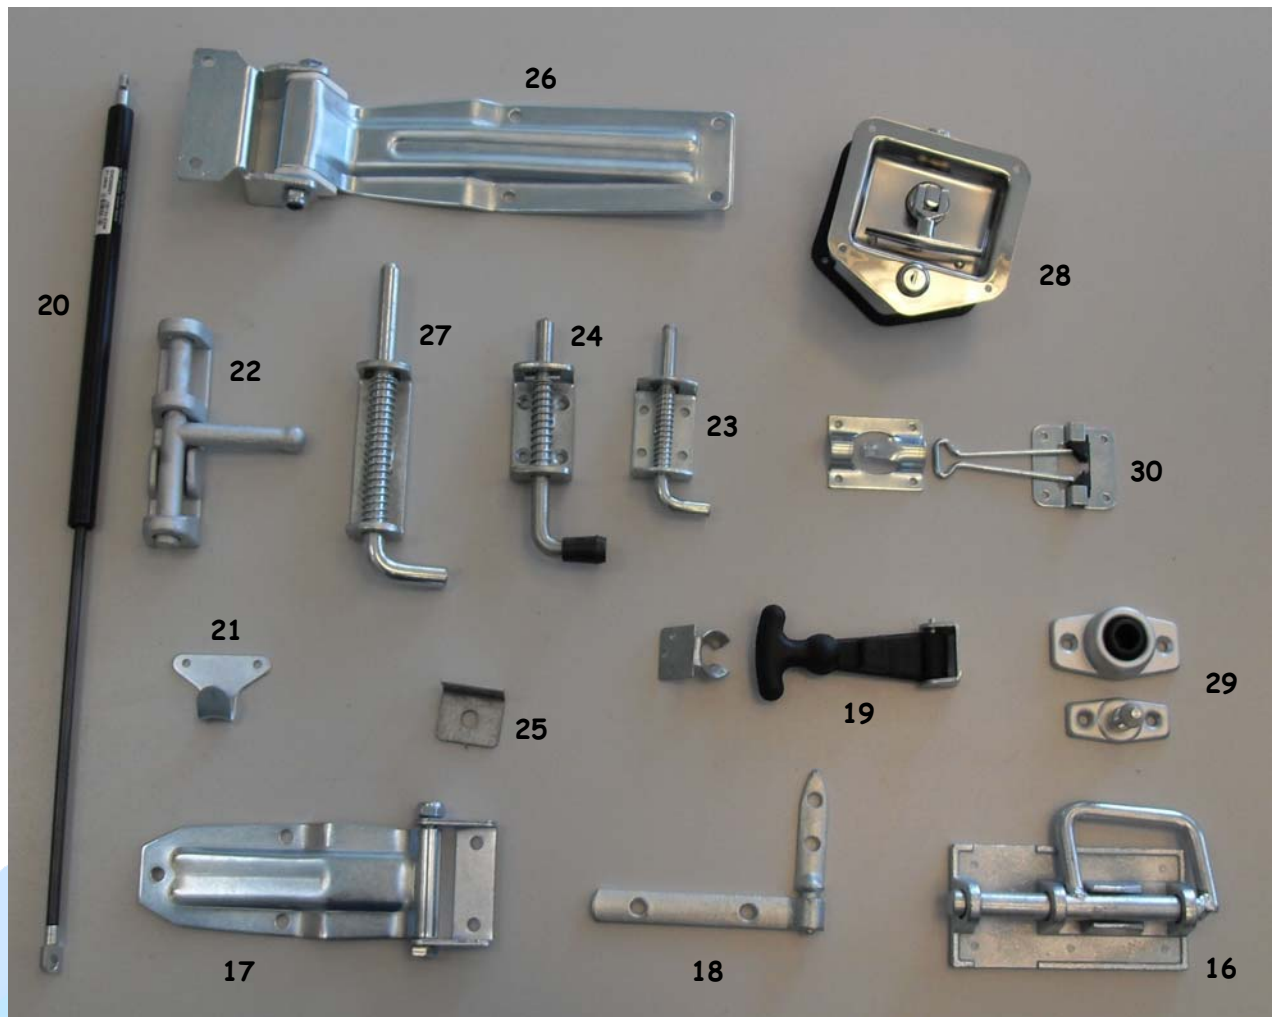

NUMERO	REFERENCIA	DESCRIPCION
1	C004	Cierre de palanca con uña
2	C010	Cierre de falleba con llave tubo 3/4
3	C005	Cierre palanca con candado
4	C033	Cierre tipo pesca
5	C026	Cierre chapa graduable con anilla y pasador con uña basculante de lanza
6	C031	Cierre palanca pequeño con llave
7	B005	Bisagra en L
8	B002	Bisagra plana 29 Bis
9	B015	Bisagra LM fija
10	ACC0135	Anilla para amarre de carga sencilla
11	ACC0044	Anilla empotrada amarre de carga
12	B017	Bisagra lateral plana
13	B008	Bisagra macho nº 52
14	ACC0075	Soporte porta matriculas (juego)
15	B019	Bisagra desmontable Red Line

NUMERO	REFERENCIA	DESCRIPCION
16	C018	Cerrojo forjado con base
17	B006	Bisagra pala mediana
18	B009	Bisagra Hydrometal macho / hembra
19	C016	Sujetacapot goma negro completo
20	ACC0002	Amortiguador SIN COLOCAR
21	C017	Gancho de toldo
22	C020	Cerrojo forjado pequeño
23	C013	Cierre ganadero pequeño
24	C001	Cierre ganadero nº 46 Bis
25	C008	Pestaña cierre nº 46 Bis / ganadero pequeño
26	B001	Bisagra libro zincada soporte escuadra ( caballos )
27	C028	Cierre ganadero de muelle grande ( caballos )
28	C029	Cierre falleba capotas / caballos
29	C032	Retenedor puerta goma completo (pomier)
30	C006	Retenedor puerta abatible completo