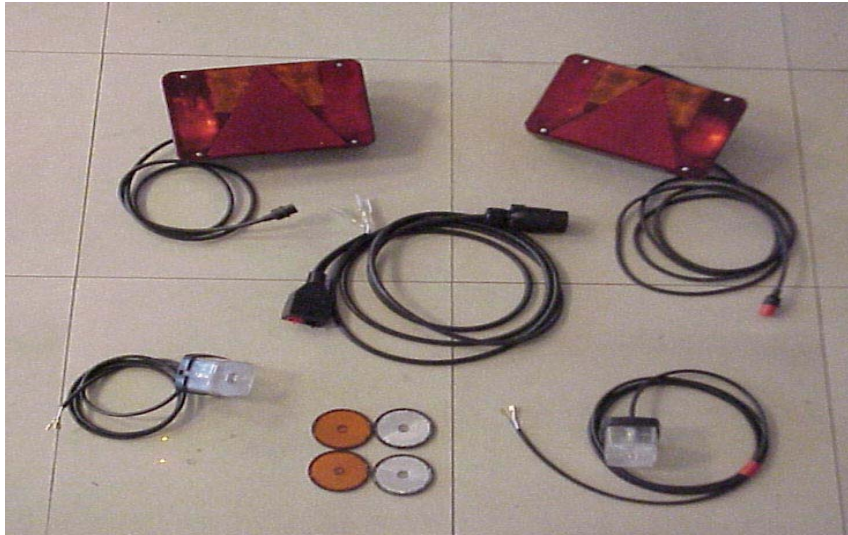

ACCESORIOS ELECTRICOS

REFERENCIA	DESCRIPCION	PRECIO
<i>EL065</i>	Kit eléctrico R. 160 13 polos	<i>57.40€</i>
<i>EL072</i>	Kit eléctrico R. 230 13 polos	<i>72.10€</i>
<i>EL044</i>	Kit eléctrico R. Quads / RM-3 13 polos	<i>59.35€</i>
<i>EL045</i>	Kit eléctrico R. RM-1 / RM-2 13 polos	<i>48.48€</i>
<i>EL074</i>	Kit eléctrico R. 275 / 300 13 polos	<i>74.95€</i>
<i>EL051</i>	Kit eléctrico Van Caballos	<i>97.37€</i>
<i>EL070</i>	Kit eléctrico R. 180 13 polos	<i>57.40€</i>
<i>EL071</i>	Kit eléctrico R. 200 13 polos	<i>59.04€</i>
<i>EL073</i>	Kit eléctrico R. 250 13 polos	<i>74.02€</i>
<i>EL066</i>	Kit eléctrico RL-14	<i>45.10€</i>
<i>EL067</i>	Kit eléctrico RL-16	<i>45.46€</i>
<i>EL068</i>	Kit eléctrico RL-18	<i>45.71€</i>
<i>EL069</i>	Kit eléctrico RL-20	<i>46.69€</i>
<i>EL075</i>	Kit eléctrico RL-23	<i>56.68€</i>

EL fabricante se reserva el derecho a efectuar modificaciones sin previo aviso.

Crta. Madrid-Irún Km. 247
09192 Villafria - Burgos -
Telf.: 947 485150 Fax.: 947 485934
Web.: www.remolquesalzaga.com
E-mail: ventas@remolquesalzaga.com