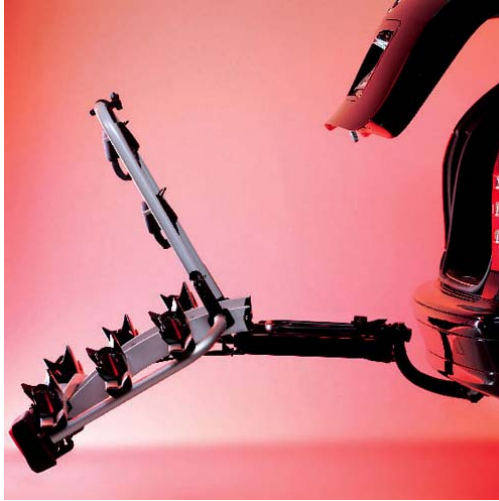

# PORTABICICLETAS STRADA DL

Acc 3º/ 4º Bici opcional

	STRADA DL 2	STRADA DL 3
Bicis	2+1	3+1
Dimensiones	1000x250x560	1000x250x720
Carga max	47 kg	45 kg
Peso en vacio	12,2 kg	14,4 kg

## ACCESORIOS:

- ⇒ Placa V20: 36 €
- ⇒ Placa matricula: 8 €
- ⇒ Adaptador: 15 €

- ⇒ Sólido bastidor en acero y aluminio.
- ⇒ Función reclinable para poder acceder al maletero con las bicicletas cargadas.
- ⇒ Antirrobo de bicicletas y de portabicicletas.