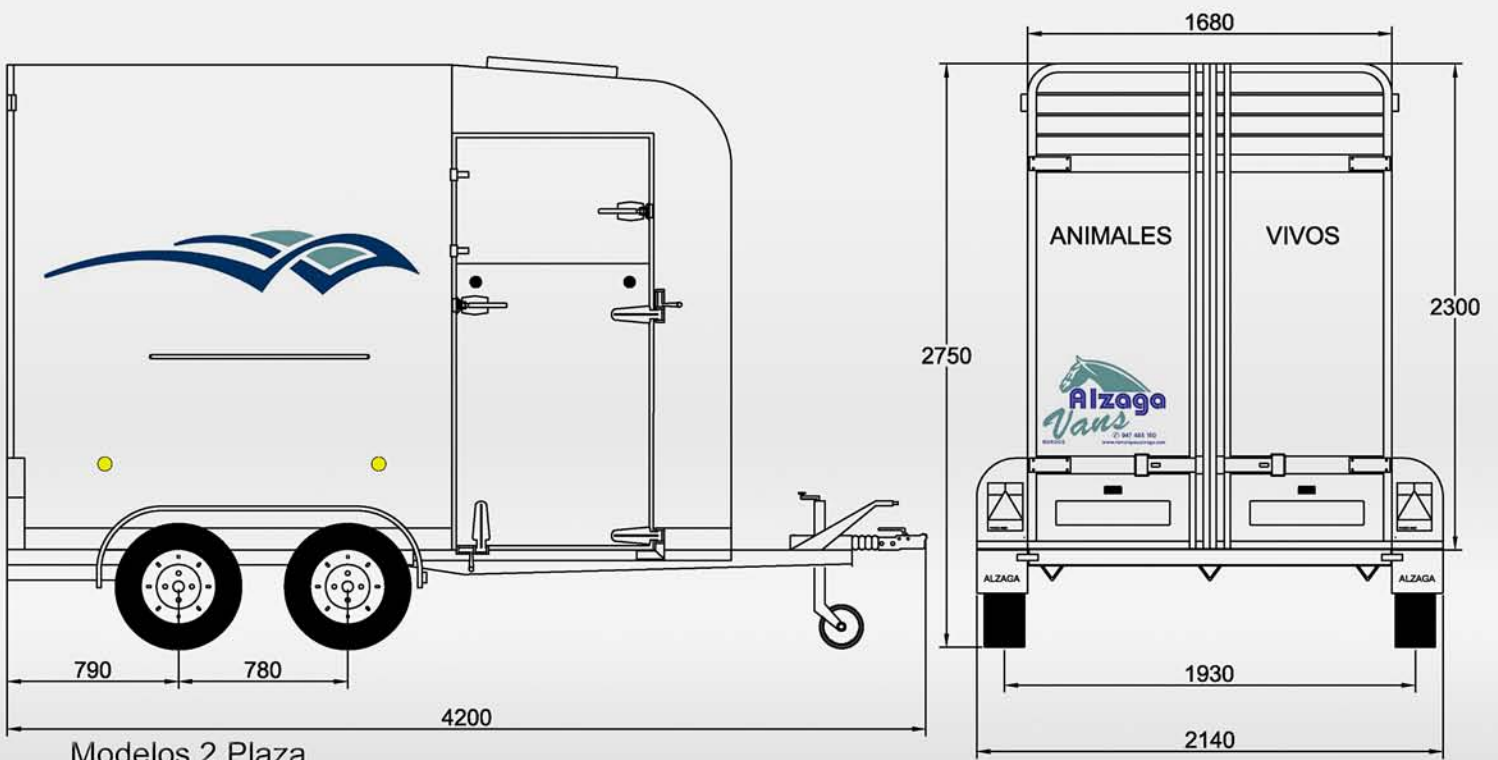

## 1 CABALLO

Monocasco de poliéster  
Carrosserie Polyester  
Polyester monocoque bodywork

Trasera doble hoja y rampa escamoteable.

2 portes arrière à fermeture individuelle avec pont de embarquement à bröir  
2 rear doors and ramp

Modelos 2 Plaza  
2 Place Model  
2 Horses Model

Modelo	Largo Total L.total	Ancho Total H.total	Alto Total	Ruedas	Eje Kg.	M.T.M.A	Estabilizador	Monturero	Nº de plazas
<b>BABIECA</b>	4200	2140	2750	185/70R13	2x1000	1300-2000	Si	Si	2
<b>CID</b>	4200	2140	2750	185/70R13	2x1000	1300-2000	Si	No	2
<b>TIZONA</b>	4200	2140	2750	185/70R13	2x1000	1300-2000	Si	Si	2
<b>CAMPEADOR</b>	4200	2140	2750	185/70R13	2x1000	1300-2000	Si	No	2
<b>1 CABALLO</b>	4000	1680	2580	175/70R13	2x750	900-1300	Si	No	1