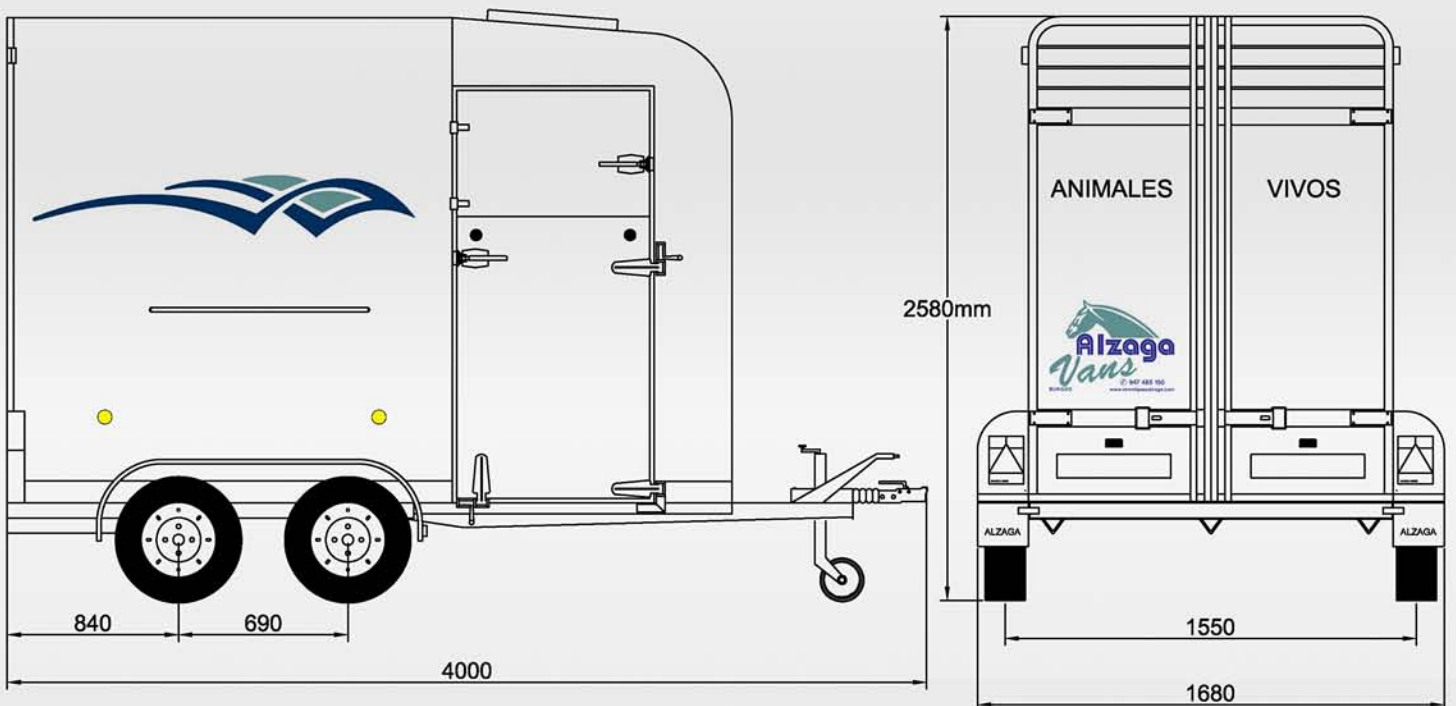

## 1 CABALLO

Monocasco de poliéster  
Carrosserie Polyester  
Polyester monocoque bodywork

Trasera doble hoja y rampa escamoteable.

2 portes arrière à fermeture individuelle avec pont de embarquement à bröir  
2 rear doors and ramp

Puerta peatonal  
Porte latérale  
Side door

Puerta delantera con doble apertura lateral y en rampa  
Porte avant à double ouverture pont ou portee avec volet  
Front door with double opening, pedestrian or ramp

Modelos 2 Plaza  
2 Place Model  
2 Horses Model

Modelo	Largo Total L.total	Ancho Total H.total	Alto Total	Ruedas	Eje Kg.	M.T.M.A	Estabilizador	Monturero	Nº de plazas
<b>BABIECA</b>	4200	2140	2750	185/70R13	2x1000	1300-2000	Si	Si	2
<b>CID</b>	4200	2140	2750	185/70R13	2x1000	1300-2000	Si	No	2
<b>TIZONA</b>	4200	2140	2750	185/70R13	2x1000	1300-2000	Si	Si	2
<b>CAMPEADOR</b>	4200	2140	2750	185/70R13	2x1000	1300-2000	Si	No	2
<b>1 CABALLO</b>	4000	1680	2580	175/70R13	2x750	900-1300	Si	No	1