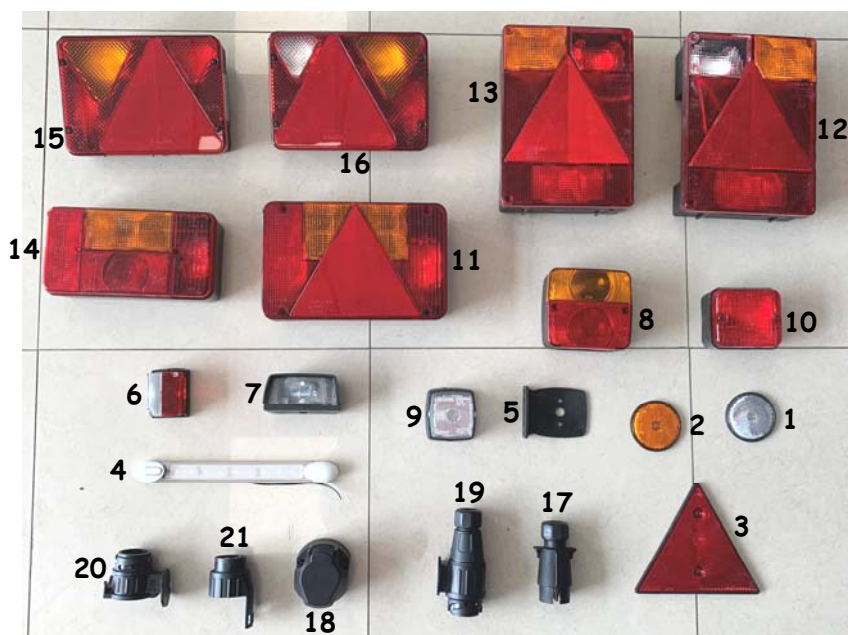

A
I
Z
A
L
Z
A
G
A

NUMERO	REFERENCIA	DESCRIPCION
1	CA001	Catadióptrico redondo blanco.
2	CA002	Catadióptrico redondo ámbar.
3	CA003	Catadióptrico triangular rojo.
4	EL082	Piloto led luz interior caballos.
5	EL059	Soporte de goma para piloto galibo blanco cuadrado.
6	P006	Piloto gálibo rojo/blanco corto.
7	P007	Piloto matricula.
8	P003	Piloto universal trasero.
9	P004	Piloto gálibo delantero blanco cuadrado.
10	P005	Piloto auxiliar antiniebla.
11	P001	Piloto con triángulo izquierdo radex.
11	P002	Piloto con triángulo derecho radex.
12	P010	Piloto vertical c/triángulo derecho luz marcha atras
13	P014	Piloto vertical c/triángulo izquierdo.
14	P019	Piloto rectangular sin triangulo 5 serv. Dcho. radex
14	P020	Piloto rectangular sin triangulo 5 serv. Izdo. radex
15	P021	Piloto izquierdo con triangulo AJ-BA
16	P027	Piloto derecho con triangulo AJ-BA luz marcha atras
	TP006 / TP010	Tulipa piloto c/triángulo horizontal AJ-BA
	TP002 / TP001	Tulipa piloto c/triángulo horizontal RADEX
	TP004 / TP007	Tulipa piloto c/triángulo vertical RADEX
	TP005 / TP008	Tulipa piloto rectangular 5 funciones RADEX
	TP003	Tulipa piloto universal
17	EL002	Clavija 7p.
18	EL001	Base 7p.
19	EL022	Clavija 13p
18	EL023	Base 13p
20	EL049	Adaptador de 13 coche a 7 remolque
21	EL033	Adaptador de 7 coche a 13 remolque
	M001	Manguera 2x0.75 (metro).
	M002	Manguera 4x0.75 (metro).
	M005	Manguera 5x0.75 (metro).
	M004	Manguera 6x0.75 (metro).
	M003	Manguera 8x0.75 (metro).